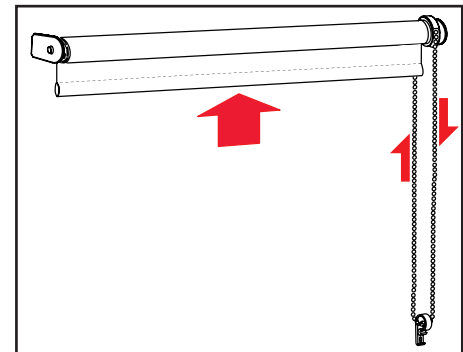

- DE Zusatzblatt beachten!
- GB Note supplementary sheet!
- FR Tenir compte de la feuille additionnelle !
- DK Bemærk ekstra side!
- IT Consultare il foglio aggiuntivo!
- CZ Postupujte podle dodatkového listu!
- SLO Upoštevajte dodatni list!
- NO Les tilleggsbladet og ta innholdet til følge!
- HU Olvassa el a mellékelt lapot is!

- GB Assembly instructions | Side pull roller blind
- FR Notice d'utilisation | Store à tirette latérale
- DK Monteringsvejledning | Sidetræksrullegardin
- IT Istruzioni per il montaggio | Tenda con cordino laterale

- CZ Montážní návod | Roleta s bočním tahem
- SLO Navodila za montažo | Rolo s stransko vrvico
- NO Montasjeinstrukser | Rullegardin med sidetrekk
- HU Szerelési útmutató | Oldalsó húzású roló

17 99 07 01