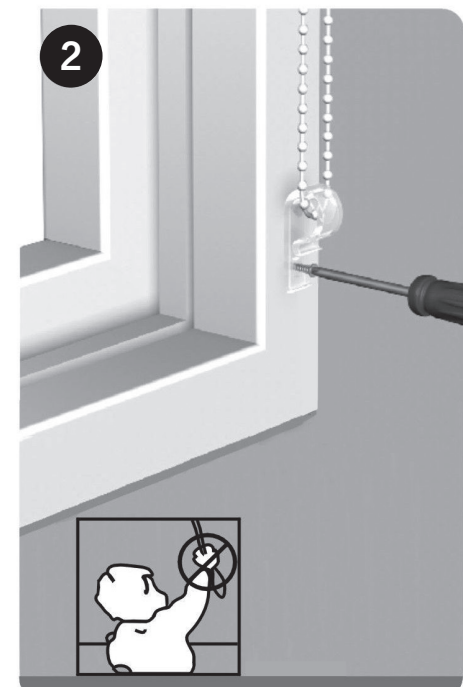

- DE Zusatzblatt beachten!
- GB Note supplementary sheet!
- FR Tenir compte de la feuille additionnelle !
- DK Bemærk ekstra side!
- IT Consultare il foglio aggiuntivo!
- CZ Postupujte podle dodatkového listu!
- SLO Upoštevajte dodatni list!
- NO Les tilleggsbladet og ta innholdet til følge!
- HU Olvassa el a mellékelt lapot is!

- GB Assembly instructions | Side pull roller blind
- FR Notice d'utilisation | Store à tirette latérale
- DK Monteringsvejledning | Sidetræksrullegardin
- IT Istruzioni per il montaggio | Tenda con cordino laterale

- CZ Montážní návod | Roleta s bočním tahem
- SLO Navodila za montažo | Rolo s stransko vrvico
- NO Montasjeinstrukser | Rullegardin med sidetrekk
- HU Szerelési útmutató | Oldalsó húzású roló

17 99 07 01