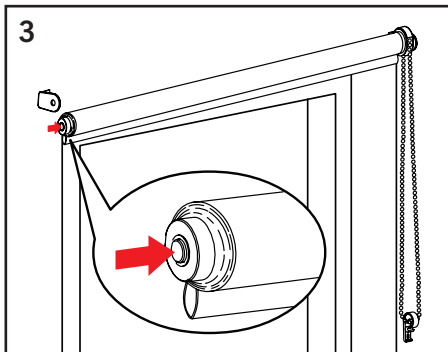

- DE Zusatzblatt beachten!
- GB Note supplementary sheet!
- FR Tenir compte de la feuille additionnelle !
- DK Bemærk ekstra side!
- IT Consultare il foglio aggiuntivo!
- CZ Postupujte podle dodatkového listu!
- SLO Upoštevajte dodatni list!
- NO Les tilleggsbladet og ta innholdet til følge!
- HU Olvassa el a mellékelt lapot is!

- GB Assembly instructions | Side pull roller blind
- FR Notice d'utilisation | Store à tirette latérale
- DK Monteringsvejledning | Sidetræksrullegardin
- IT Istruzioni per il montaggio | Tenda con cordino laterale

- CZ Montážní návod | Roleta s bočním tahem
- SLO Navodila za montažo | Rolo s stransko vrvico
- NO Montasjeinstrukser | Rullegardin med sidetrekk
- HU Szerelési útmutató | Oldalsó húzású roló

17 99 07 01