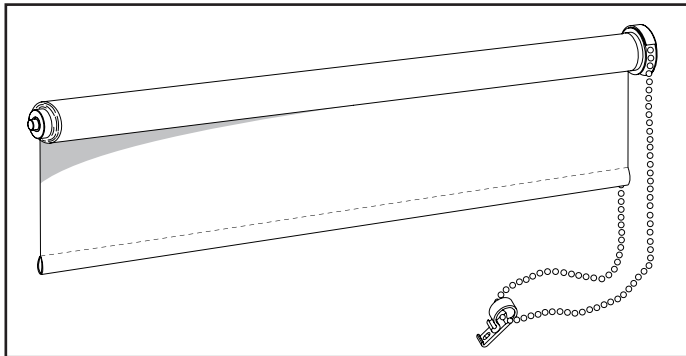

- DE Zusatzblatt beachten!
- GB Note supplementary sheet!
- FR Tenir compte de la feuille additionnelle !
- DK Bemærk ekstra side!
- IT Consultare il foglio aggiuntivo!
- CZ Postupujte podle dodatkového listu!
- SLO Upoštevajte dodatni list!
- NO Les tilleggsbladet og ta innholdet til følge!
- HU Olvassa el a mellékelt lapot is!

- GB Assembly instructions | Side pull roller blind
- FR Notice d'utilisation | Store à tirette latérale
- DK Monteringsvejledning | Sidetræksrullegardin
- IT Istruzioni per il montaggio | Tenda con cordino laterale

- CZ Montážní návod | Roleta s bočním tahem
- SLO Navodila za montažo | Rolo s stransko vrvico
- NO Montasjeinstrukser | Rullegardin med sidetrekk
- HU Szerelési útmutató | Oldalsó húzású roló

17 99 07 01