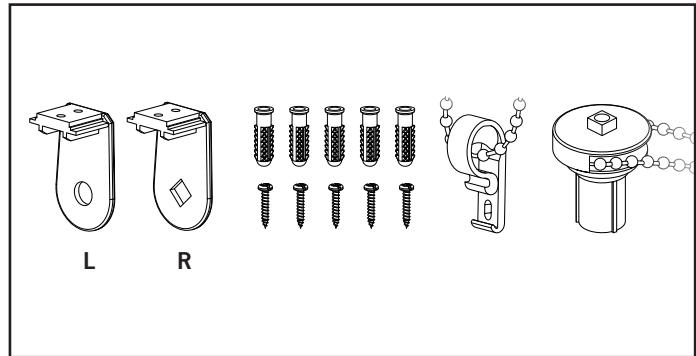

- GB Assembly instructions | Side pull roller blind
- FR Notice d'utilisation | Store à tirette latérale
- DK Monteringsvejledning | Sidetræksrullegardin
- IT Istruzioni per il montaggio | Tenda con cordino laterale

- CZ Montážní návod | Roleta s bočním tahem
- SLO Navodila za montažo | Rolo s stransko vrvico
- NO Montasjeinstrukser | Rullegardin med sidetrekk
- HU Szerelési útmutató | Oldalsó húzású roló

17 99 07 01