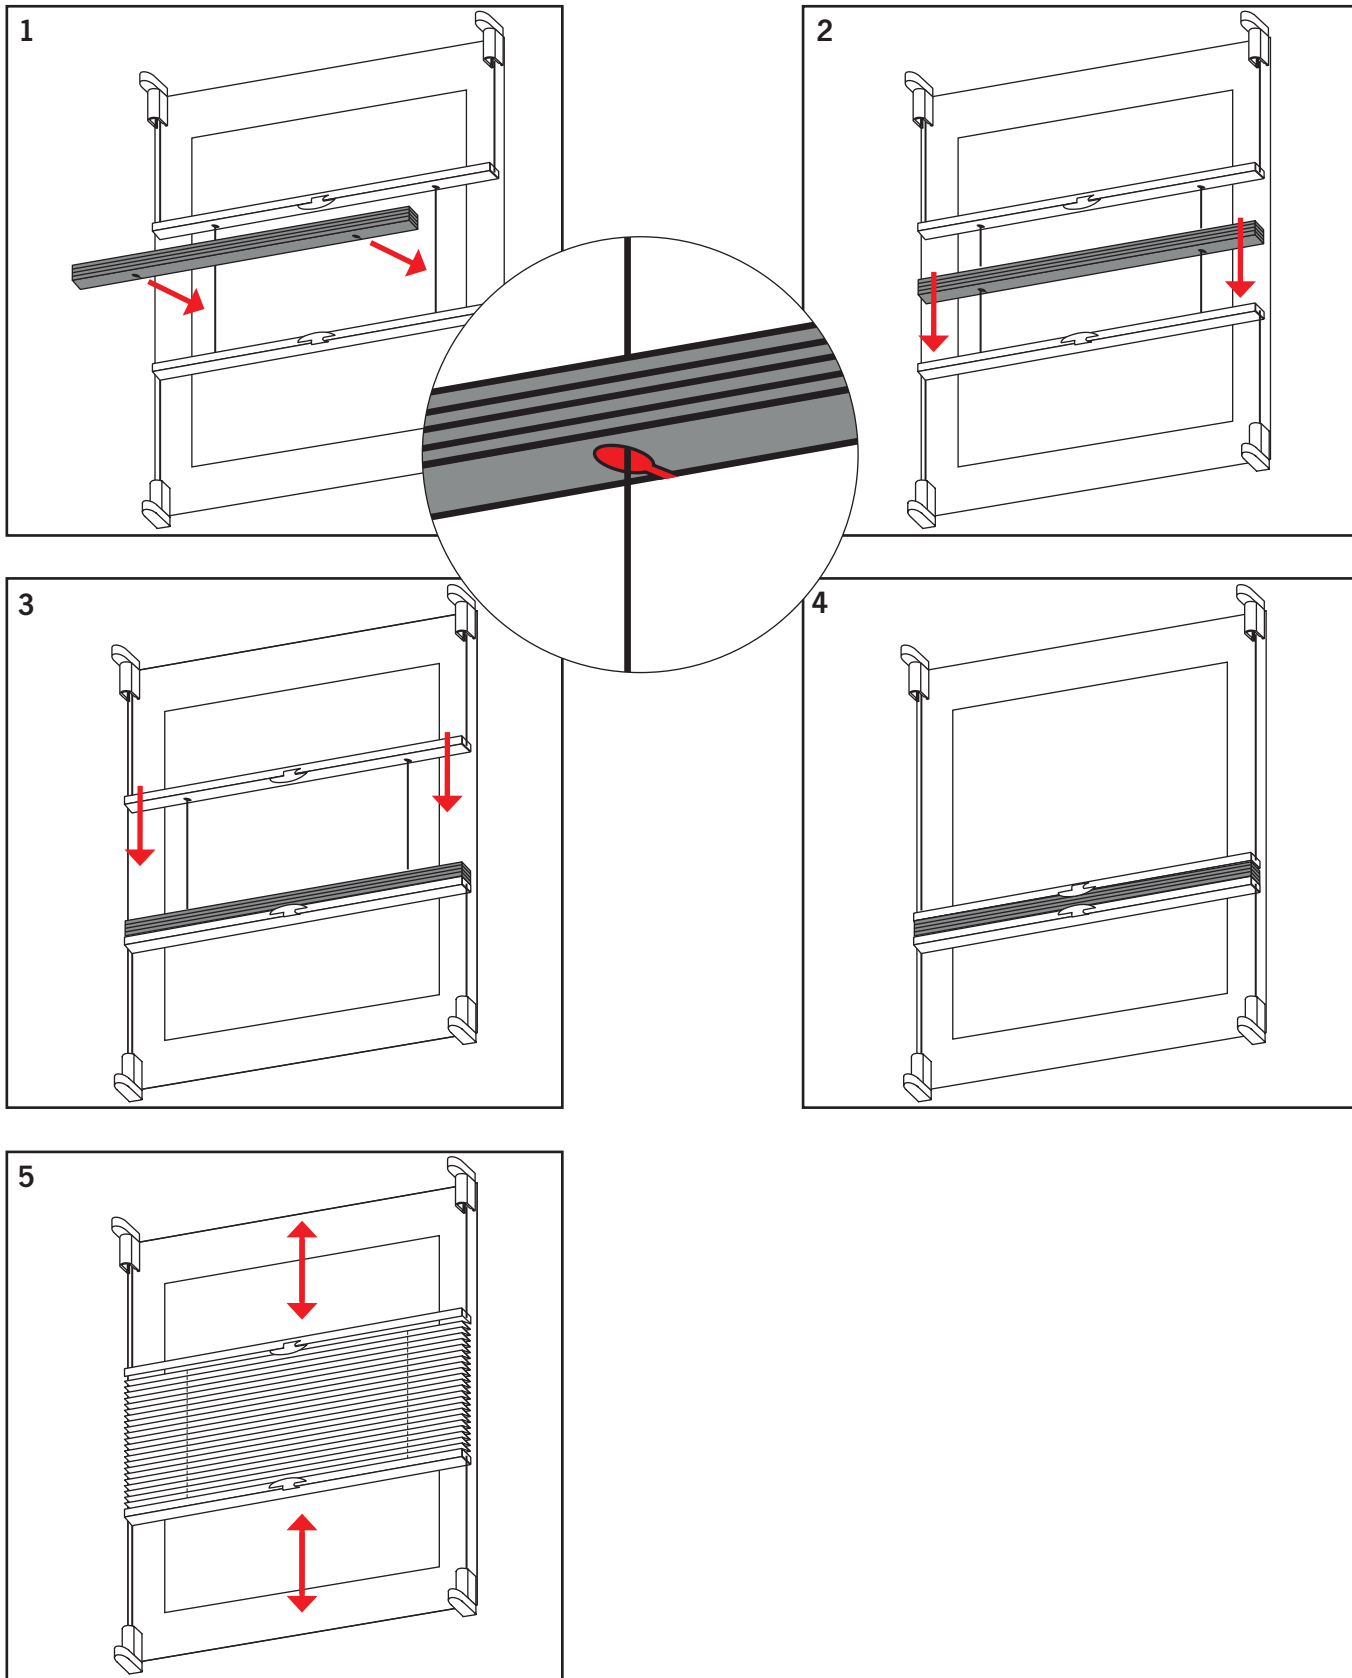

suncollection®

Stoff einsetzen EASY COLOURS Plissee/Faltstore abnehmbarer Stoff

- ⒹE Zusatzblatt beachten!
- ⒼB Note supplementary sheet!
- ⒻR Tenir compte de la feuille additionnelle !
- ⒹK Bemærk ekstra side!
- ⒾT Consultare il foglio aggiuntivo!
- ⒸZ Postupujte podle dodatkového listu!
- ⒶSLO Upoštevejte dodatni list!
- ⒶNO Les tilleggsbladet og ta innholdet til følge!
- ⒶHU Olvassa el a mellékelt lapot is!

- ⒼB Insert fabric I EASY COLOURS Plissee/Pleated blind removable fabric
- ⒻR Poser le tissu I EASY COLOURS Plissee/Store plissé tissu amovible
- ⒹK Indsæt stof I EASY COLOURS Plissee/plisségardin aftageligt stof
- ⒾT Inserire stoffa I EASY COLOURS Plissee/tenda plissettata stoffa levabile

- ⒸZ Vložení látky I EASY COLOURS Plisé/skládací rolety snímatelná látka
- ⒶSLO Vstavite tkanino I EASY COLOURS Plise snemljiva tkanina
- ⒶNO Sett inn stoffet I EASY COLOURS Plissee/plisségardin avtagbart stoff
- ⒶHU Anyag behelyezése I EASY COLOURS Pliszé függöny levehető anyag

- ⒹE – Stoff entfernen – siehe Rückseite
- ⒼB – Remove fabric – see reverse
- ⒻR – Retirer le tissu – voir au verso
- ⒹK – Fjern stof – se bagside
- ⒾT – Rimuovere stoffa – vedi lato posteriore
- ⒸZ – Odstranění látky – viz zadní strana
- ⒶSLO – Odstranite tkanino – glejte zadnjo stran
- ⒶNO – Fjern stoffet – se bakside
- ⒶHU – Anyag levétele – lásd a hátoldalt