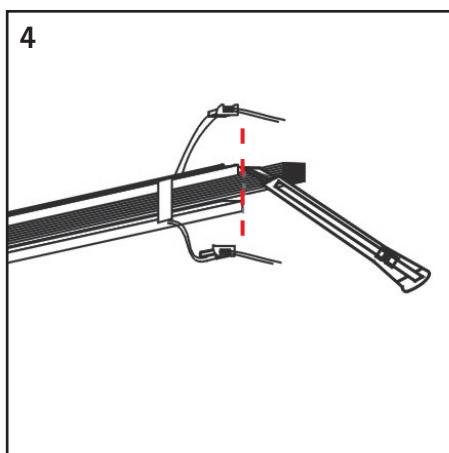

Breite einkürzen

EASY COLOURS Plissee/Faltstore verspannt, abnehmbarer Stoff

- DE Zusatzblatt beachten!
- GB Note supplementary sheet!
- FR Tenir compte de la feuille additionnelle !
- DK Bemærk ekstra side!
- IT Consultare il foglio aggiuntivo!
- CZ Postupujte podle dodatkového listu!
- SLO Upoštevejte dodatni list!
- NO Les tilleggsbladet og ta innholdet til følge!
- HU Olvassa el a mellékelt lapot is!

- GB Shorten width I EASY COLOURS Plissee/Pleated blind braced, removable fabric
- FR Diminuer la largeur I EASY COLOURS Plissee/Store plissé à tension, tissu amovible
- DK Afkort bredde I EASY COLOURS Plissé/plisségardin forspændt, aftageligt stof
- IT Accorciare larghezza I EASY COLOURS Plissee/tenda plissettata fissate, stoffa levabile

- CZ Zkrácení šířky I EASY COLOURS Plisě/skládací rolety vyztužené, snímatelná látka
- SLO Skrajšajte širino I EASY COLOURS Plise napet, snemljiva tkanina
- NO Korte inn bredden I EASY COLOURS Plissé/plisségardin strammet, avtagbart stoff
- HU Szélesség rövidítése I EASY COLOURS Plisze függöny feszített, levehető anyag

- DE – Montage – siehe Vorderseite
- DK – Montering – se forside
- SLO – Montaža – glejte sprednjo stran
- GB – Assembly – see front page
- IT – Montaggio – vedi lato anteriore
- NO – Montering – se retten
- FR – Pose – voir au recto
- CZ – Montáž – viz přední strana
- HU – Szerelés – lásd az elülső oldalt