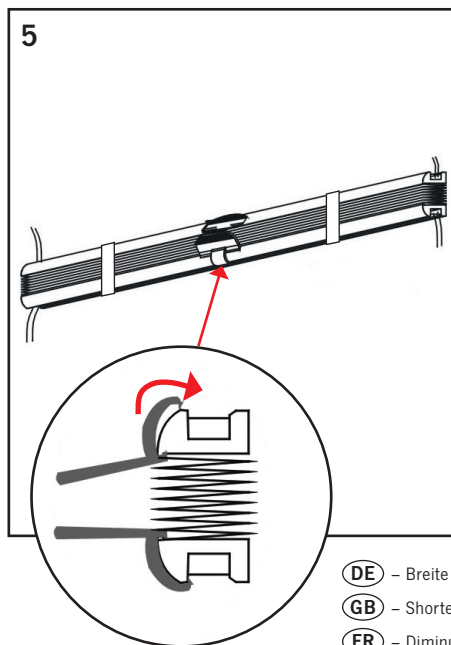

Montageanleitung

EASY COLOURS Plissee/Faltstore verspannt, abnehmbarer Stoff

- DE Zusatzblatt beachten!
- GB Note supplementary sheet!
- FR Tenir compte de la feuille additionnelle !
- DK Bemærk ekstra side!
- IT Consultare il foglio aggiuntivo!
- CZ Postupujte podle dodatkového listu!
- SLO Upoštevejte dodatni list!
- NO Les tilleggsbladet og ta innholdet til følge!
- HU Olvassa el a mellékelt lapot is!

- DE - Breite einkürzen - siehe Rückseite
- GB - Shorten width - see reverse
- FR - Diminuer la largeur - voir au verso
- DK - Afkort bredde - se bagside
- IT - Accorciare larghezza - vedi lato posteriore
- CZ - Zkrácení šířky - viz zadní strana
- SLO - Skrajšajte širino - glejte zadnjo stran
- NO - Korte inn bredden - se bakside
- HU - Szélesség rövidítése - lásd a hátoldalt