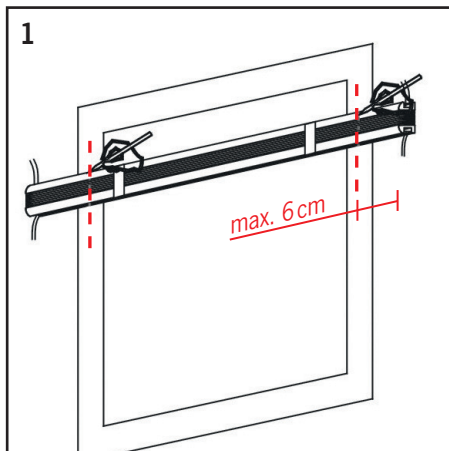

Breite einkürzen

EASY COLOURS Plissee/Faltstore verspannt, abnehmbarer Stoff

- DE Zusatzblatt beachten!
- GB Note supplementary sheet!
- FR Tenir compte de la feuille additionnelle !
- DK Bemærk ekstra side!
- IT Consultare il foglio aggiuntivo!
- CZ Postupujte podle dodatkového listu!
- SLO Upoštevejte dodatni list!
- NO Les tilleggsbladet og ta innholdet til følge!
- HU Olvassa el a mellékelt lapot is!

- GB Shorten width I EASY COLOURS Plissee/Pleated blind braced, removable fabric
- FR Diminuer la largeur I EASY COLOURS Plissee/Store plissé à tension, tissu amovible
- DK Afkort bredde I EASY COLOURS Plissé/plisségardin forspændt, aftageligt stof
- IT Accorciare larghezza I EASY COLOURS Plissee/tenda plissettata fissate, stoffa levabile

- CZ Zkrácení šířky I EASY COLOURS Plisě/skládací rolety vyztužené, snímatelná látka
- SLO Skrajšajte širino I EASY COLOURS Plise napet, snemljiva tkanina
- NO Korte inn bredden I EASY COLOURS Plissé/plisségardin strammet, avtagbart stoff
- HU Szélesség rövidítése I EASY COLOURS Plisze függöny feszített, levehető anyag

- DE – Montage – siehe Vorderseite
- DK – Montering – se forside
- SLO – Montaža – glejte sprednjo stran
- GB – Assembly – see front page
- IT – Montaggio – vedi lato anteriore
- NO – Montering – se retten
- FR – Pose – voir au recto
- CZ – Montáž – viz přední strana
- HU – Szerelés – lásd az elülső oldalt