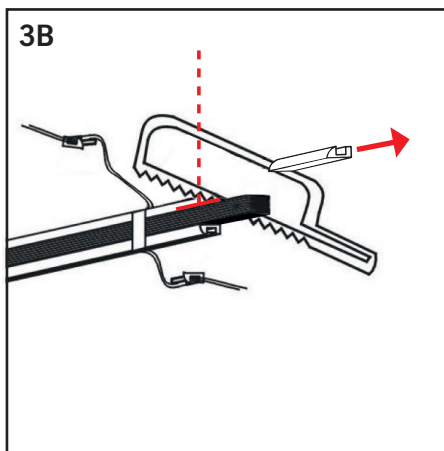

Breite einkürzen

EASY COLOURS Plissee/Faltstore verspannt, abnehmbarer Stoff

- DE Zusatzblatt beachten!
- GB Note supplementary sheet!
- FR Tenir compte de la feuille additionnelle !
- DK Bemærk ekstra side!
- IT Consultare il foglio aggiuntivo!
- CZ Postupujte podle dodatkového listu!
- SLO Upoštevejte dodatni list!
- NO Les tilleggsbladet og ta innholdet til følge!
- HU Olvassa el a mellékelt lapot is!

- GB Shorten width I EASY COLOURS Plissee/Pleated blind braced, removable fabric
- FR Diminuer la largeur I EASY COLOURS Plissee/Store plissé à tension, tissu amovible
- DK Afkort bredde I EASY COLOURS Plissé/plisségardin forspændt, aftageligt stof
- IT Accorciare larghezza I EASY COLOURS Plissee/tenda plissettata fissate, stoffa levabile

- CZ Zkrácení šířky I EASY COLOURS Plisě/skládací rolety vyztužené, snímatelná látka
- SLO Skrajšajte širino I EASY COLOURS Plise napet, snemljiva tkanina
- NO Korte inn bredden I EASY COLOURS Plissé/plisségardin strammet, avtagbart stoff
- HU Szélesség rövidítése I EASY COLOURS Plisze függöny feszített, levehető anyag

- DE – Montage – siehe Vorderseite
- DK – Montering – se forside
- SLO – Montaža – glejte sprednjo stran
- GB – Assembly – see front page
- IT – Montaggio – vedi lato anteriore
- NO – Montering – se retten
- FR – Pose – voir au recto
- CZ – Montáž – viz přední strana
- HU – Szerelés – lásd az elülső oldalt