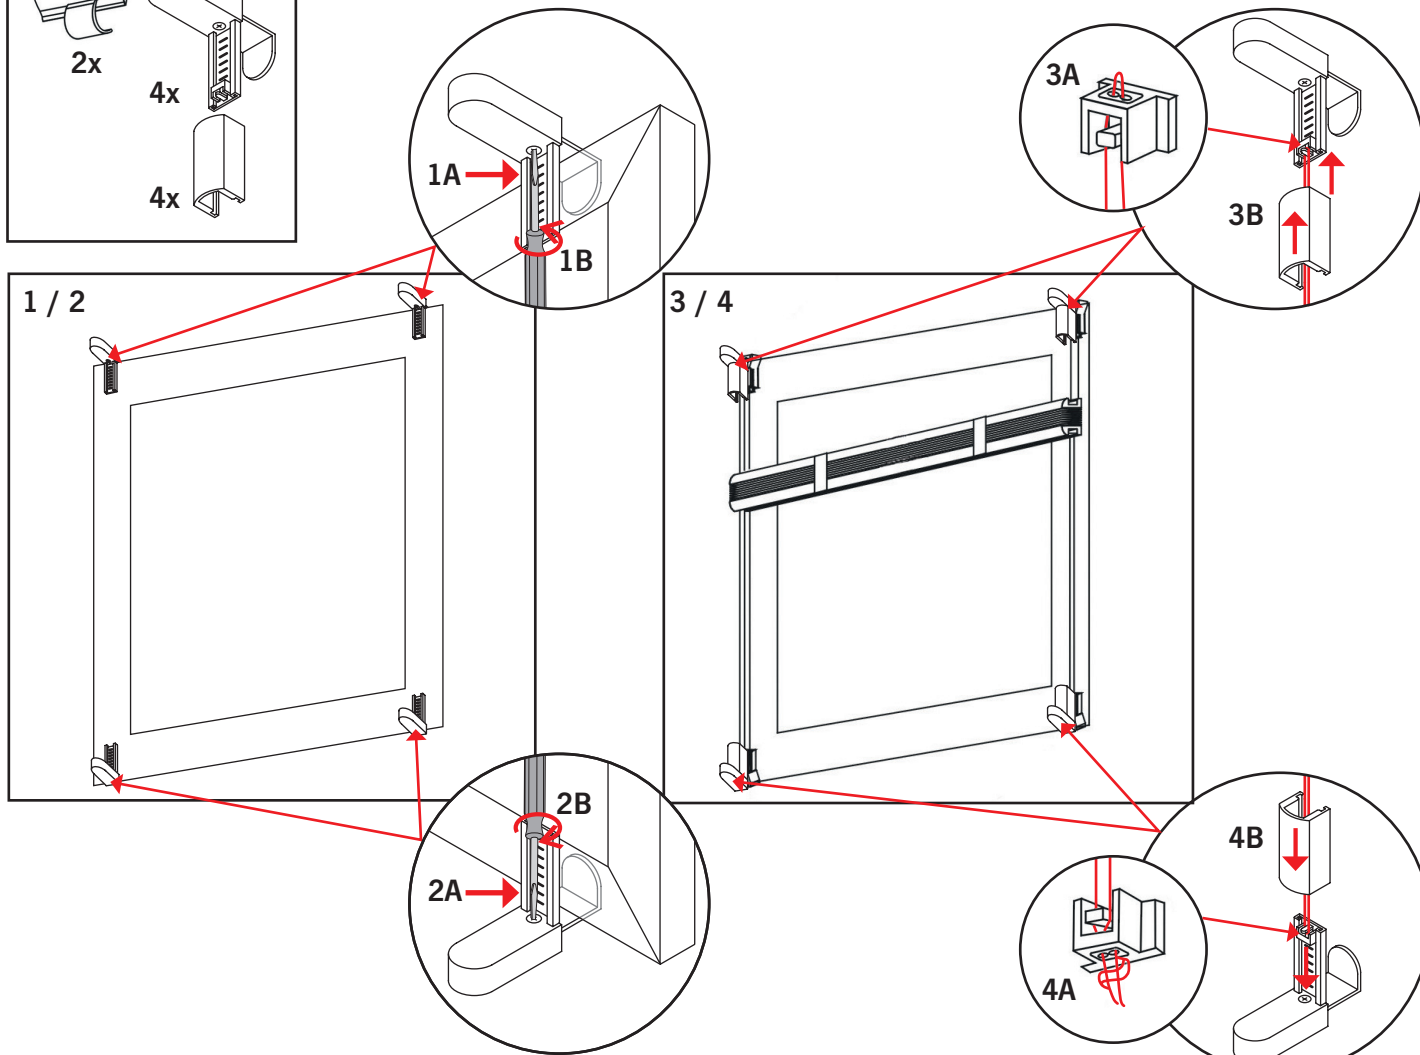

Montageanleitung

EASY COLOURS Plissee/Faltstore verspannt, abnehmbarer Stoff

- DE Zusatzblatt beachten!
- GB Note supplementary sheet!
- FR Tenir compte de la feuille additionnelle !
- DK Bemærk ekstra side!
- IT Consultare il foglio aggiuntivo!
- CZ Postupujte podle dodatkového listu!
- SLO Upoštevejte dodatni list!
- NO Les tilleggsbladet og ta innholdet til følge!
- HU Olvassa el a mellékelt lapot is!

- GB Assembly instructions | EASY COLOURS Plissee/Pleated blind braced, removable fabric
- FR Notice d'utilisation | EASY COLOURS Plissee/Store plissé à tension, tissu amovible
- DK Monteringsvejledning | EASY COLOURS Plissé/plisségardin forspændt, aftageligt stof
- IT Istruzioni per il montaggio | EASY COLOURS Plissee/tenda plissettata fissate, stoffa levabile

- CZ Montážní návod | EASY COLOURS Plisě/skládací rolety vyztužené, snímatelná látka
- SLO Navodila za montažo | EASY COLOURS Plise napet, snemljiva tkanina
- NO Montasjeinstrukser | EASY COLOURS Plissé/plisségardin strammet, avtagbart stoff
- HU Szerelési útmutató | EASY COLOURS Pliszé függöny feszített, levehető anyag

- DE - Breite einkürzen - siehe Rückseite
- GB - Shorten width - see reverse
- FR - Diminuer la largeur - voir au verso
- DK - Afkort bredde - se bagside
- IT - Accorciare larghezza - vedi lato posteriore
- CZ - Zkrácení šířky - viz zadní strana
- SLO - Skrajšajte širino - glejte zadnjo stran
- NO - Korte inn bredden - se bakside
- HU - Szélesség rövidítése - lásd a hátoldalt