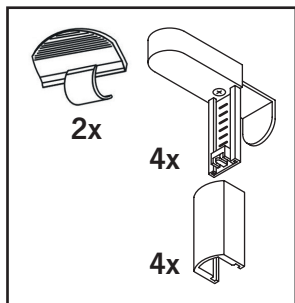

Montageanleitung

EASY COLOURS Plissee/Faltstore verspannt, abnehmbarer Stoff

- DE Zusatzblatt beachten!
- GB Note supplementary sheet!
- FR Tenir compte de la feuille additionnelle !
- DK Bemærk ekstra side!
- IT Consultare il foglio aggiuntivo!
- CZ Postupujte podle dodatkového listu!
- SLO Upoštevejte dodatni list!
- NO Les tilleggsbladet og ta innholdet til følge!
- HU Olvassa el a mellékelt lapot is!

- GB Assembly instructions | EASY COLOURS Plissee/Pleated blind braced, removable fabric
- FR Notice d'utilisation | EASY COLOURS Plissee/Store plissé à tension, tissu amovible
- DK Monteringsvejledning | EASY COLOURS Plissé/plisségardin forspændt, aftageligt stof
- IT Istruzioni per il montaggio | EASY COLOURS Plissee/tenda plissettata fissate, stoffa levabile

- CZ Montážní návod | EASY COLOURS Plisě/skládací rolety vyztužené, snímatelná látka
- SLO Navodila za montažo | EASY COLOURS Plise napet, snemljiva tkanina
- NO Montasjeinstrukser | EASY COLOURS Plissé/plisségardin strammet, avtagbart stoff
- HU Szerelési útmutató | EASY COLOURS Pliszé függöny feszített, levehető anyag

- DE - Breite einkürzen - siehe Rückseite
- GB - Shorten width - see reverse
- FR - Diminuer la largeur - voir au verso
- DK - Afkort bredde - se bagside
- IT - Accorciare larghezza - vedi lato posteriore
- CZ - Zkrácení šířky - viz zadní strana
- SLO - Skrajšajte širino - glejte zadnjo stran
- NO - Korte inn bredden - se bakside
- HU - Szélesség rövidítése - lásd a hátoldalt