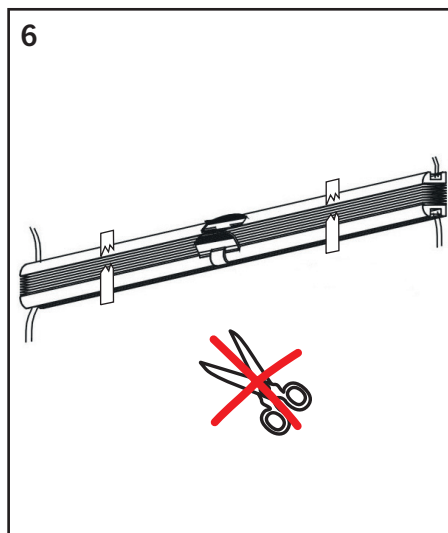

Montageanleitung

EASY COLOURS Plissee/Faltstore verspannt, abnehmbarer Stoff

- DE Zusatzblatt beachten!
- GB Note supplementary sheet!
- FR Tenir compte de la feuille additionnelle !
- DK Bemærk ekstra side!
- IT Consultare il foglio aggiuntivo!
- CZ Postupujte podle dodatkového listu!
- SLO Upoštevejte dodatni list!
- NO Les tilleggsbladet og ta innholdet til følge!
- HU Olvassa el a mellékelt lapot is!

- GB Assembly instructions | EASY COLOURS Plissee/Pleated blind braced, removable fabric
- FR Notice d'utilisation | EASY COLOURS Plissee/Store plissé à tension, tissu amovible
- DK Monteringsvejledning | EASY COLOURS Plissé/plisségardin forspændt, aftageligt stof
- IT Istruzioni per il montaggio | EASY COLOURS Plissee/tenda plissettata fissate, stoffa levabile

- CZ Montážní návod | EASY COLOURS Plisě/skládací rolety vyztužené, snímatelná látka
- SLO Navodila za montažo | EASY COLOURS Plise napet, snemljiva tkanina
- NO Montasjeinstrukser | EASY COLOURS Plissé/plisségardin strammet, avtagbart stoff
- HU Szerelési útmutató | EASY COLOURS Pliszé függöny feszített, levehető anyag

- DE - Breite einkürzen - siehe Rückseite
- GB - Shorten width - see reverse
- FR - Diminuer la largeur - voir au verso
- DK - Afkort bredde - se bagside
- IT - Accorciare larghezza - vedi lato posteriore
- CZ - Zkrácení šířky - viz zadní strana
- SLO - Skrajšajte širino - glejte zadnjo stran
- NO - Korte inn bredden - se bakside
- HU - Szélesség rövidítése - lásd a hátoldalt