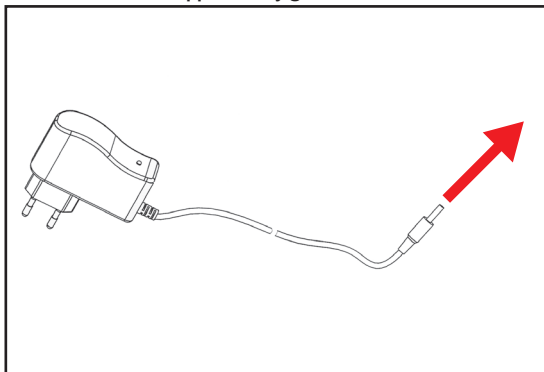

suncollection®

Bedienungsanleitung Ladegerät Doppelrollo – Easy go

- (GB)** Operating instructions | Charger
Double roller blind – Easy go
- (FR)** Notice d'utilisation | Chargeur
Store double à enrouleur – Easy go
- (DK)** Brugsanvisning | Oplader
Dobbelt-rullegardin – Easy go
- (IT)** Istruzioni per l'uso | Caricatore
Tenda a rullo doppia – Easy go

- (CZ)** Návod k obsluze | Nabíječka
Dvojitá roleta – Easy go
- (SLO)** BNavodila za uporabo | Polnilnik
Dvojni rolo – Easy go
- (NO)** Bruksanvisning | Ladeapparat
Dobbelt rullegardin – Easy go
- (HU)** Kezelési útmutató | Töltőkészülék
Dupla roló – Easy go