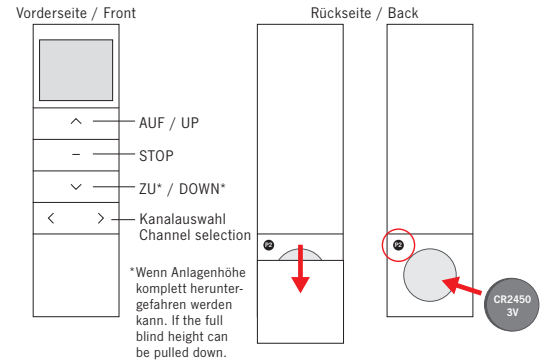

Bedienungsanleitung 15-Kanal-Fernbedienung Doppelrollo – Easy go

- GB** Operating instructions | 15 channel remote operation Double roller blind – Easy go
- FR** Notice d'utilisation | Commande à 15 canaux Store double à enrouleur – Easy go
- DK** Brugsanvisning | 15-kanals-fjernbetjening Dobbelt-rullegardin – Easy go
- IT** Istruzioni per l'uso | Telecomando 15 canali Tenda a rullo doppia – Easy go

- CZ** Návod k obsluze | 15 kanálové dálkové ovládání Dvojitá roleta – Easy go
- SLO** Navodila za uporabo | 15-kanalni daljinski upravljalnik Dvojni rolo – Easy go
- NO** Bruksanvisning | 15-kanals fjernbetjening Dobbelt rullegardin – Easy go
- HU** Kezelési útmutató | 15 csatornás távirányító Dupla roló – Easy go