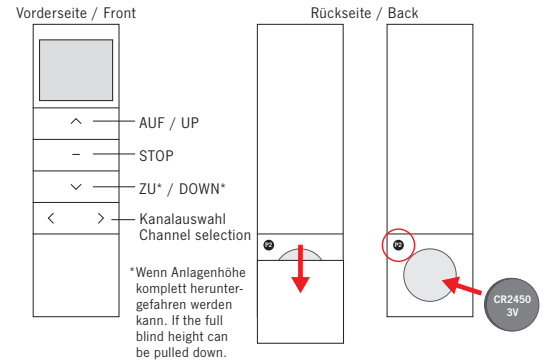

3.a untere Endlage einstellen

Max. 5 sec. zwischen jeder Bedienoption!

gewünschte Position anfahren

5 sec. piep

Befehl ...

3.b obere Endlage einstellen

Max. 5 sec. zwischen jeder Bedienoption!

gewünschte Position anfahren, Unterstab muss sichtbar sein

5 sec. piep

Befehl ...

Bedienung

^ — Anfahren der oberen Endlage

— — STOP

v — Anfahren der unteren Endlage

< > — **Wichtig:**
Wenn min. 240 cm Höhe
vorhanden sind.

Befehl wird durch kurze Auf-/Abbewegung bestätigt

 nächster Schritt

 Piep-Ton ertönt

Bedienungsanleitung 15-Kanal-Fernbedienung Doppelrollo – Easy go

- (GB) Operating instructions I 15 channel remote operation Double roller blind – Easy go
- (FR) Notice d'utilisation I Commande à 15 canaux Store double à enrouleur – Easy go
- (DK) Brugsanvisning I 15-kanals-fjernbetjening Dobbelt-rullegardin – Easy go
- (IT) Istruzioni per l'uso I Telecomando 15 canali Tenda a rullo doppia – Easy go